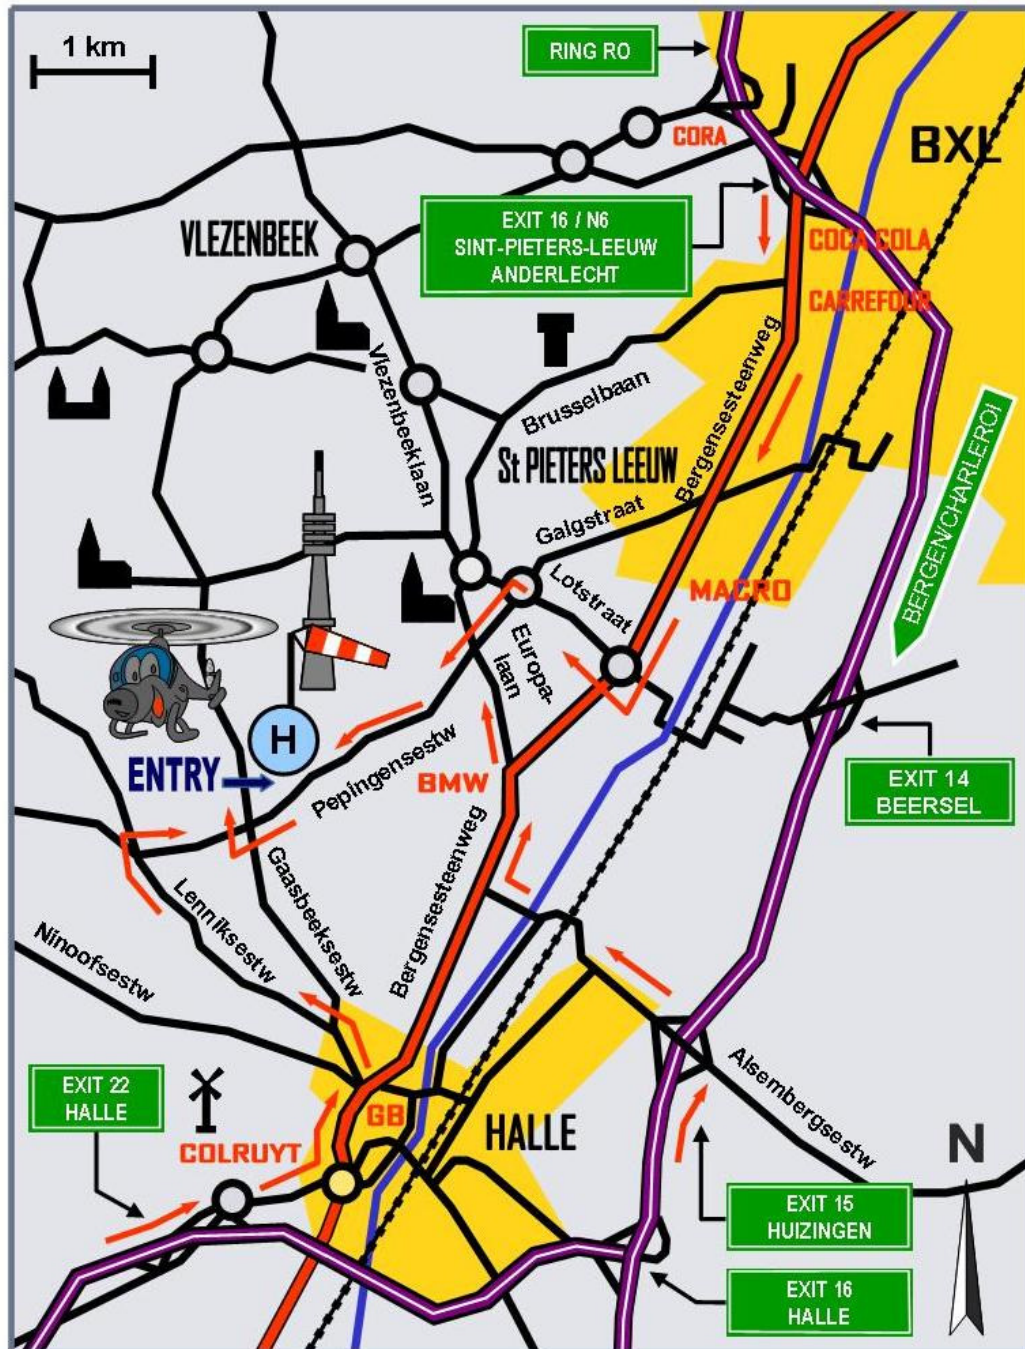

SINT-PIETERS-LEEUEW (HALLE) HELIPORT

HELI SERVICE BELGIUM

Gaasbeeksesteenweg , 140 – B1500 HALLE

Tel: 00 32 (0) 2 361 21 21 / Fax: 00 32 (0) 2 360 27 70

Email: ops@hsb.be